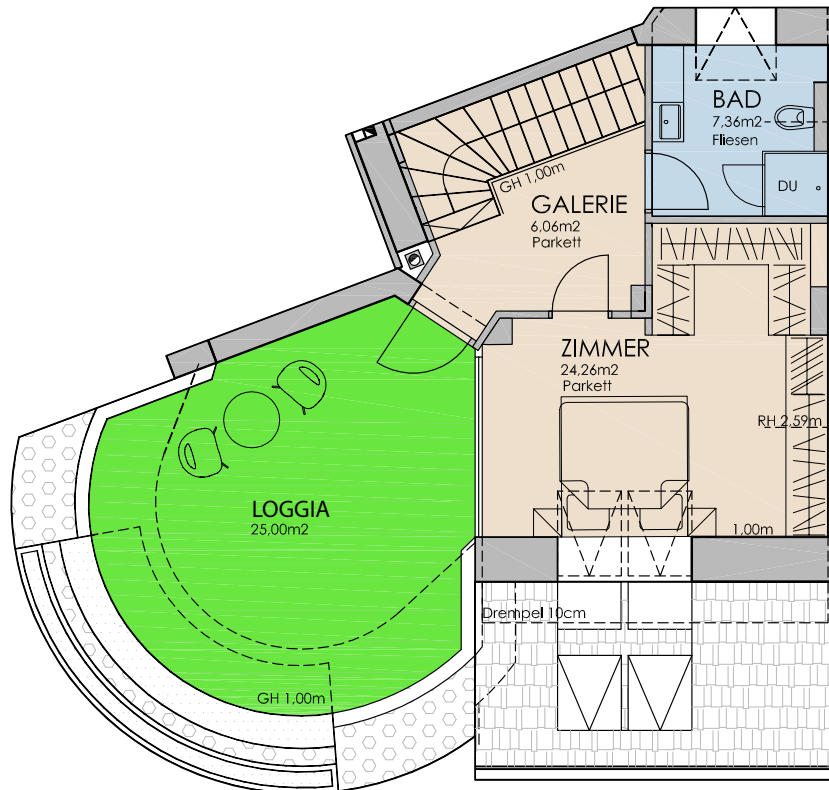

1. DACHGESCHOSS TOP 19 1|2

Wohnfläche	105,83 m ²
Loggia	25,00 m ²
Wohnnutzfläche	130,83 m²

maßstab

2. DACHGESCHOSS TOP 19 2|2

Wohnfläche	105,83 m ²
Loggia	25,00 m ²
Wohnnutzfläche	130,83 m²

maßstab