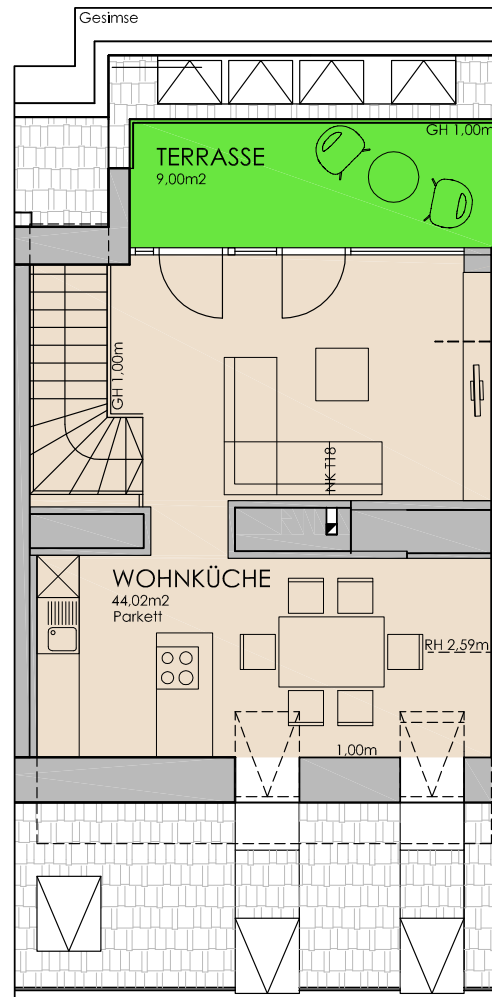

1. DACHGESCHOSS TOP 18 1|2

Wohnfläche	114,42 m ²
Terrasse	9,00 m ²
Balkon	8,00 m ²
Wohnnutzfläche	114,42 m²

maßstab

2. DACHGESCHOSS TOP 18 2|2

Wohnfläche	114,42 m ²
Terrasse	9,00 m ²
Balkon	8,00 m ²
Wohnnutzfläche	114,42 m²

maßstab