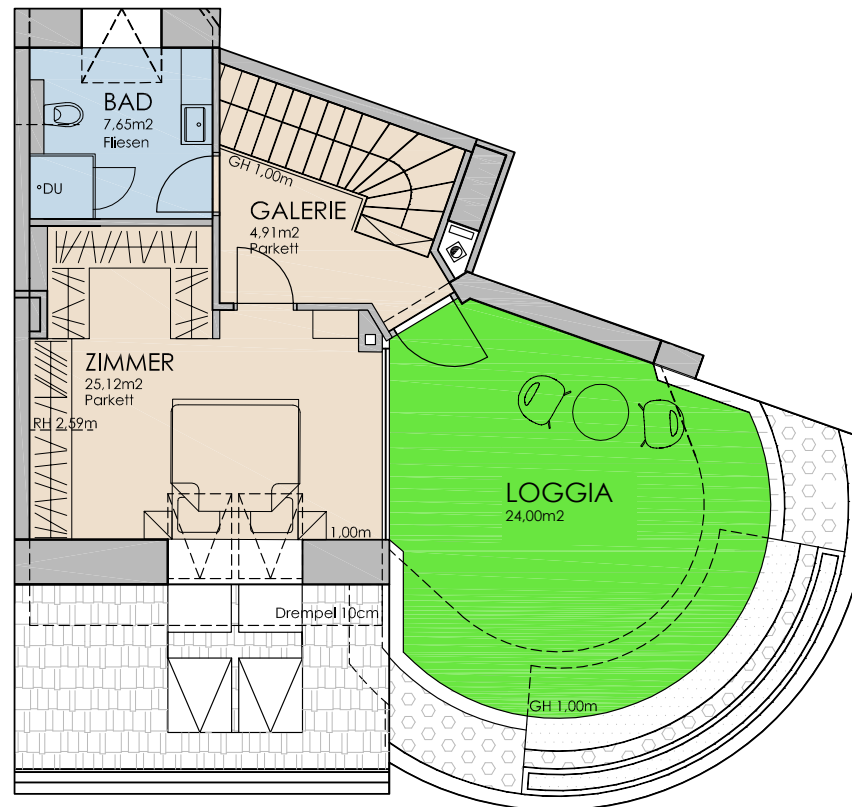

1. DACHGESCHOSS TOP 16 1|2

Wohnfläche	104,88 m ²
Loggia	24,00 m ²
Wohnnutzfläche	128,88 m²

maßstab

2. DACHGESCHOSS TOP 16 2|2

Wohnfläche	104,88 m ²
Loggia	24,00 m ²
Wohnnutzfläche	128,88 m²

maßstab