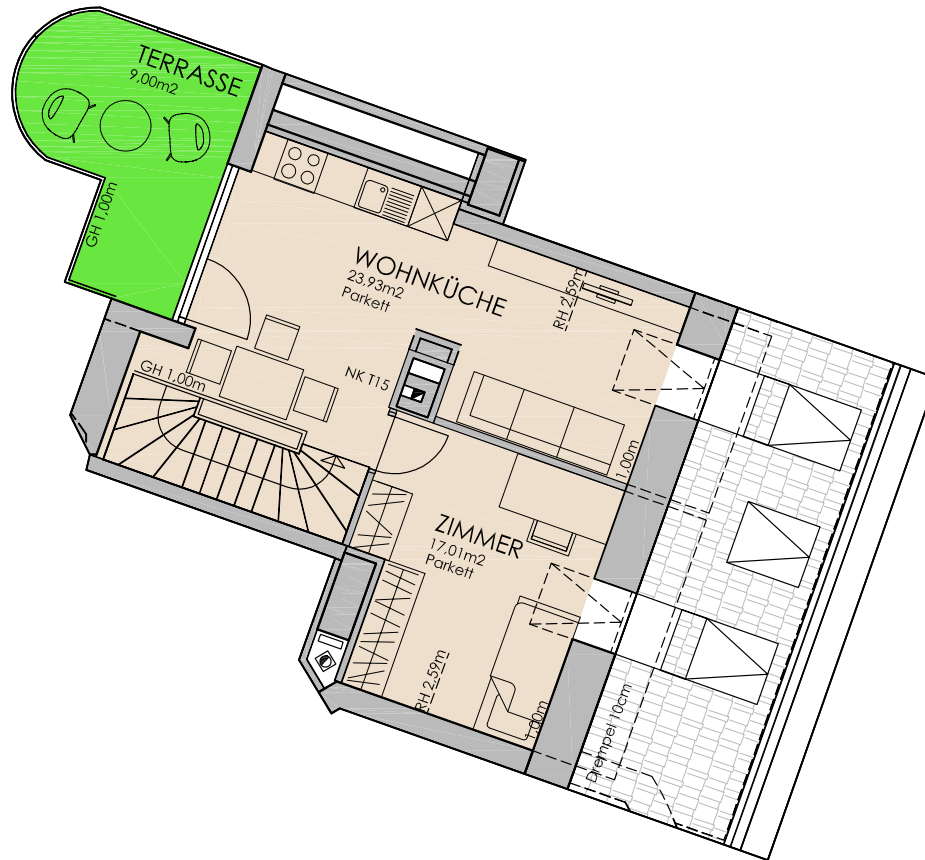

1. DACHGESCHOSS TOP 15 1|2

Wohnfläche	73,94 m ²
Terrasse	9,00 m ²
Wohnnutzfläche	73,94 m²

maßstab

2. DACHGESCHOSS TOP 15 2|2

Wohnfläche	73,94 m ²
Terrasse	9,00 m ²
Wohnnutzfläche	73,94 m²

maßstab