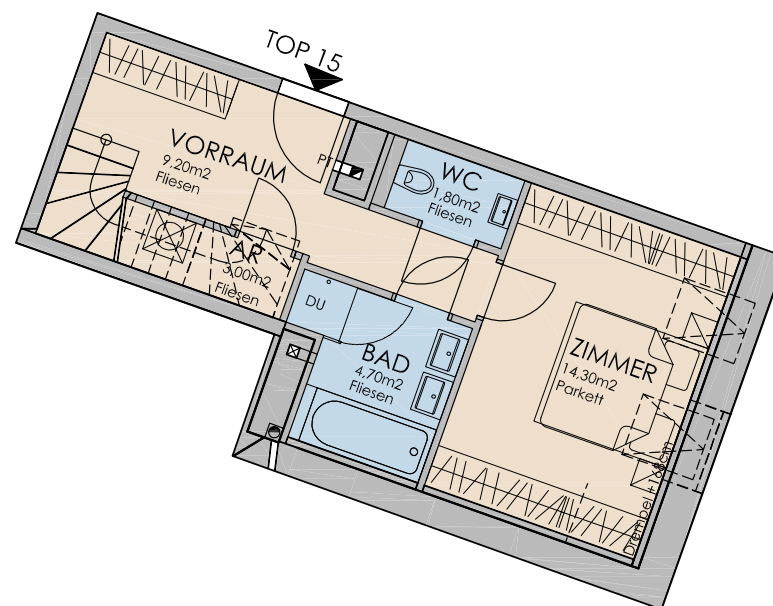

1. DACHGESCHOSS TOP 15 1|2

Wohnfläche	73,94 m ²
Terrasse	9,00 m ²
Wohnnutzfläche	73,94 m²

maßstab

2. DACHGESCHOSS TOP 15 2|2

Wohnfläche	73,94 m ²
Terrasse	9,00 m ²
Wohnnutzfläche	73,94 m²

maßstab