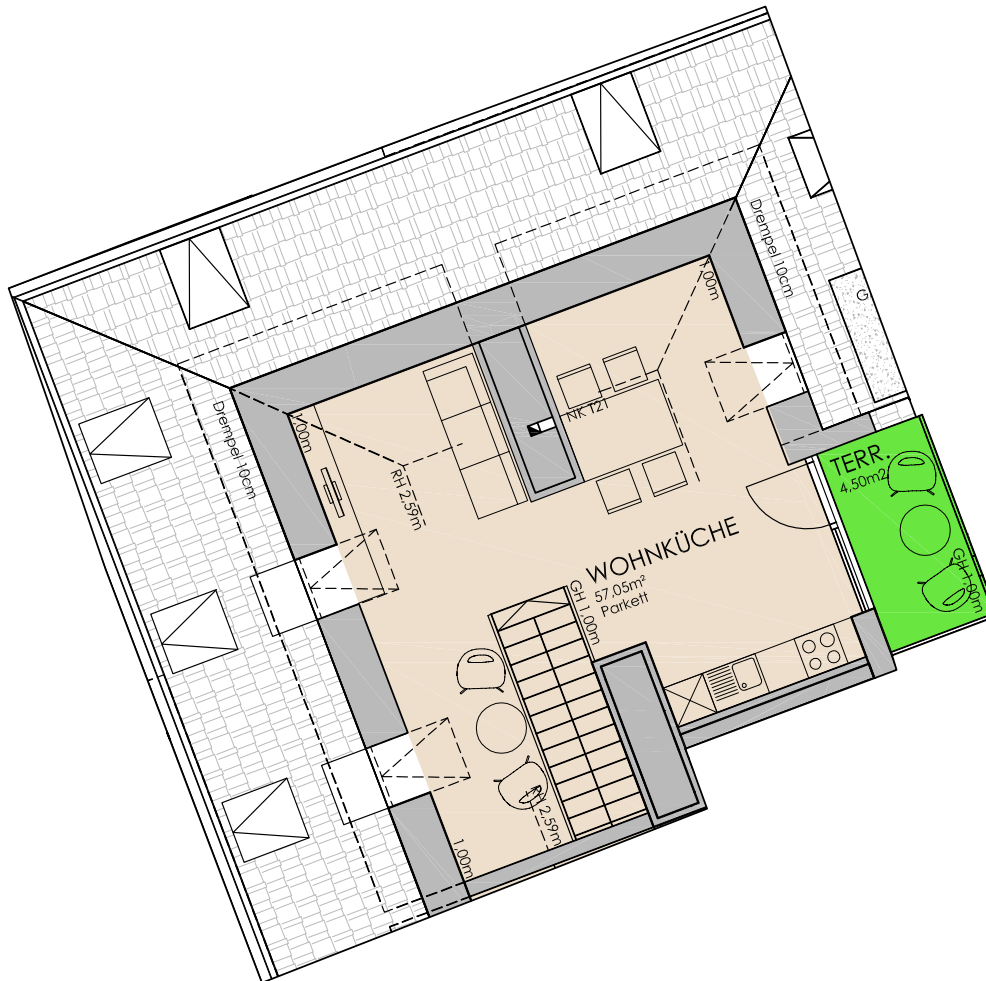

1. DACHGESCHOSS TOP 21 1|2

Wohnfläche	82,95 m ²
Terrasse	4,50 m ²
Wohnnutzfläche	82,95 m²

maßstab

2. DACHGESCHOSS TOP 21 2|2

Wohnfläche	82,95 m ²
Terrasse	4,50 m ²
Wohnnutzfläche	82,95 m²

maßstab