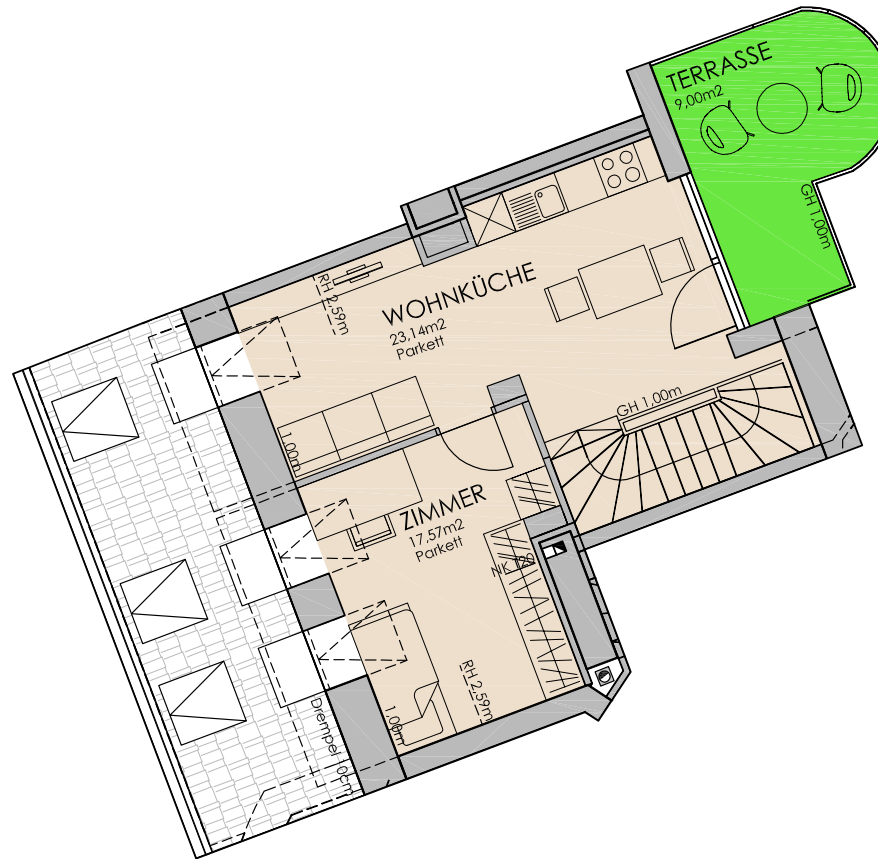

# 1. DACHGESCHOSS TOP 20 1|2

Wohnfläche	73,24 m <sup>2</sup>
Terrasse	9,00 m <sup>2</sup>
<b>Wohnnutzfläche</b>	<b>73,24 m<sup>2</sup></b>

maßstab

## 2. DACHGESCHOSS TOP 20 2|2

Wohnfläche	73,24 m <sup>2</sup>
Terasse	9,00 m <sup>2</sup>
<b>Wohnnutzfläche</b>	<b>73,24 m<sup>2</sup></b>

maßstab