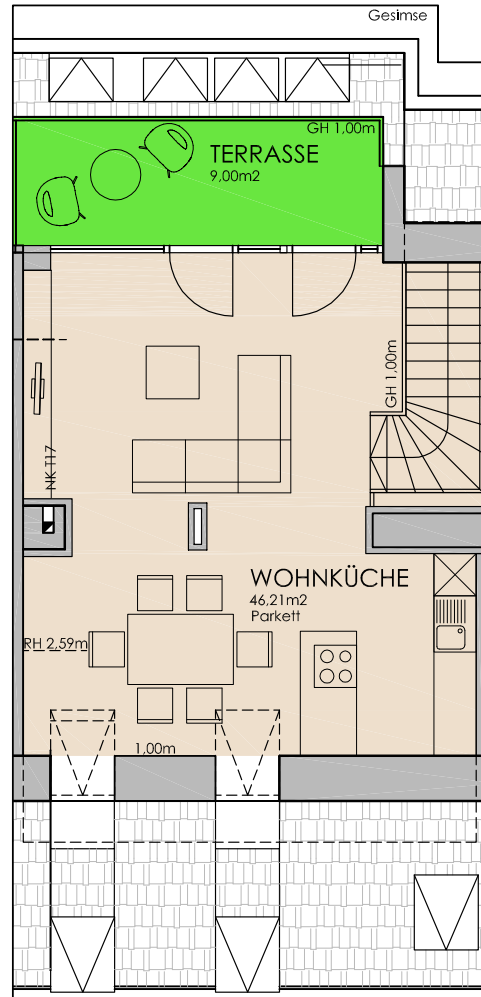

1. DACHGESCHOSS TOP 17 1|2

Wohnfläche	118,61 m ²
Balkon	8,00 m ²
Terrasse	9,00 m ²
Wohnnutzfläche	118,61 m²

maßstab

LEBENS-LUST UND TRADITION

2. DACHGESCHOSS TOP 17 2|2

Wohnfläche	118,61 m ²
Balkon	8,00 m ²
Terrasse	9,00 m ²
Wohnnutzfläche	118,61 m²

maßstab